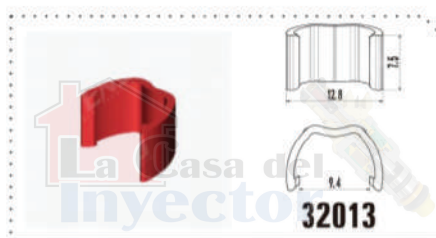

# MICRO-FILTROS

61001

61002

61003

61004

61005

61006

61007

61008

61009

61010

61011

61012

Item No	Inner Diameter(A)	Wire Diameter(B)	Item No	Inner Diameter(A)	Wire Diameter(B)
21001	4.00	1.30	21026	8.00	3.25
21002	5.80	2.40	21027	8.00	3.50
21003	5.90	5.20	21028	8.00	4.50
21004	6.10	3.70	21029	8.40	3.50
21005	6.50	2.10	21030	8.50	3.10
21006	6.58	4.27	21031	9.00	2.50
21007	6.80	1.78	21032	9.00	3.00
21008	6.80	1.90	21033	9.19	2.62
21009	6.80	2.40	21034	9.30	1.80
21010	6.86	1.78	21035	9.30	2.70
21011	6.90	0.78	21036	9.50	2.50
21012	7.00	2.10	21037	9.52	1.52
21013	7.10	2.40	21038	9.80	2.10
21014	7.20	2.20	21039	9.98	1.90
21015	7.49	2.16	21040	10.00	1.35
21016	7.50	2.40	21041	10.10	2.15
21017	7.50	3.00	21042	10.40	2.30
21018	7.52	3.53	21043	10.40	2.50
21019	7.59	2.62	21044	10.60	2.20
21020	7.65	3.56	21045	10.80	1.30
21021	7.70	1.80	21046	10.80	1.90
21022	7.80	1.90	21047	10.80	2.64
21023	7.80	2.10	21048	11.00	2.00
21024	7.80	3.60	21049	11.60	2.40
21025	7.80	3.70	21050	11.60	2.60