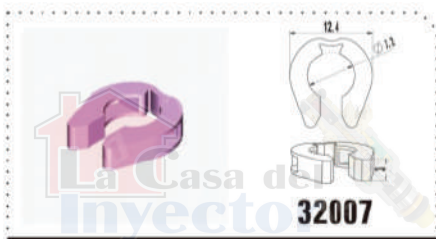

# MICRO-FILTROS

61001

61002

61003

61004

61005

61006

61007

61008

61009

61010

61011

61012

Item No	Inner Diameter(A)	Wire Diameter(B)	Item No	Inner Diameter(A)	Wire Diameter(B)
21001	4.00	1.30	21026	8.00	3.25
21002	5.80	2.40	21027	8.00	3.50
21003	5.90	5.20	21028	8.00	4.50
21004	6.10	3.70	21029	8.40	3.50
21005	6.50	2.10	21030	8.50	3.10
21006	6.58	4.27	21031	9.00	2.50
21007	6.80	1.78	21032	9.00	3.00
21008	6.80	1.90	21033	9.19	2.62
21009	6.80	2.40	21034	9.30	1.80
21010	6.86	1.78	21035	9.30	2.70
21011	6.90	0.78	21036	9.50	2.50
21012	7.00	2.10	21037	9.52	1.52
21013	7.10	2.40	21038	9.80	2.10
21014	7.20	2.20	21039	9.98	1.90
21015	7.49	2.16	21040	10.00	1.35
21016	7.50	2.40	21041	10.10	2.15
21017	7.50	3.00	21042	10.40	2.30
21018	7.52	3.53	21043	10.40	2.50
21019	7.59	2.62	21044	10.60	2.20
21020	7.65	3.56	21045	10.80	1.30
21021	7.70	1.80	21046	10.80	1.90
21022	7.80	1.90	21047	10.80	2.64
21023	7.80	2.10	21048	11.00	2.00
21024	7.80	3.60	21049	11.60	2.40
21025	7.80	3.70	21050	11.60	2.60