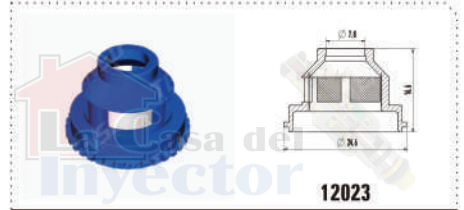

MICRO-FILTROS