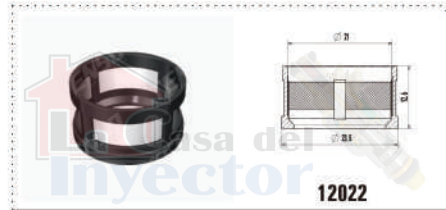

MICRO-FILTROS